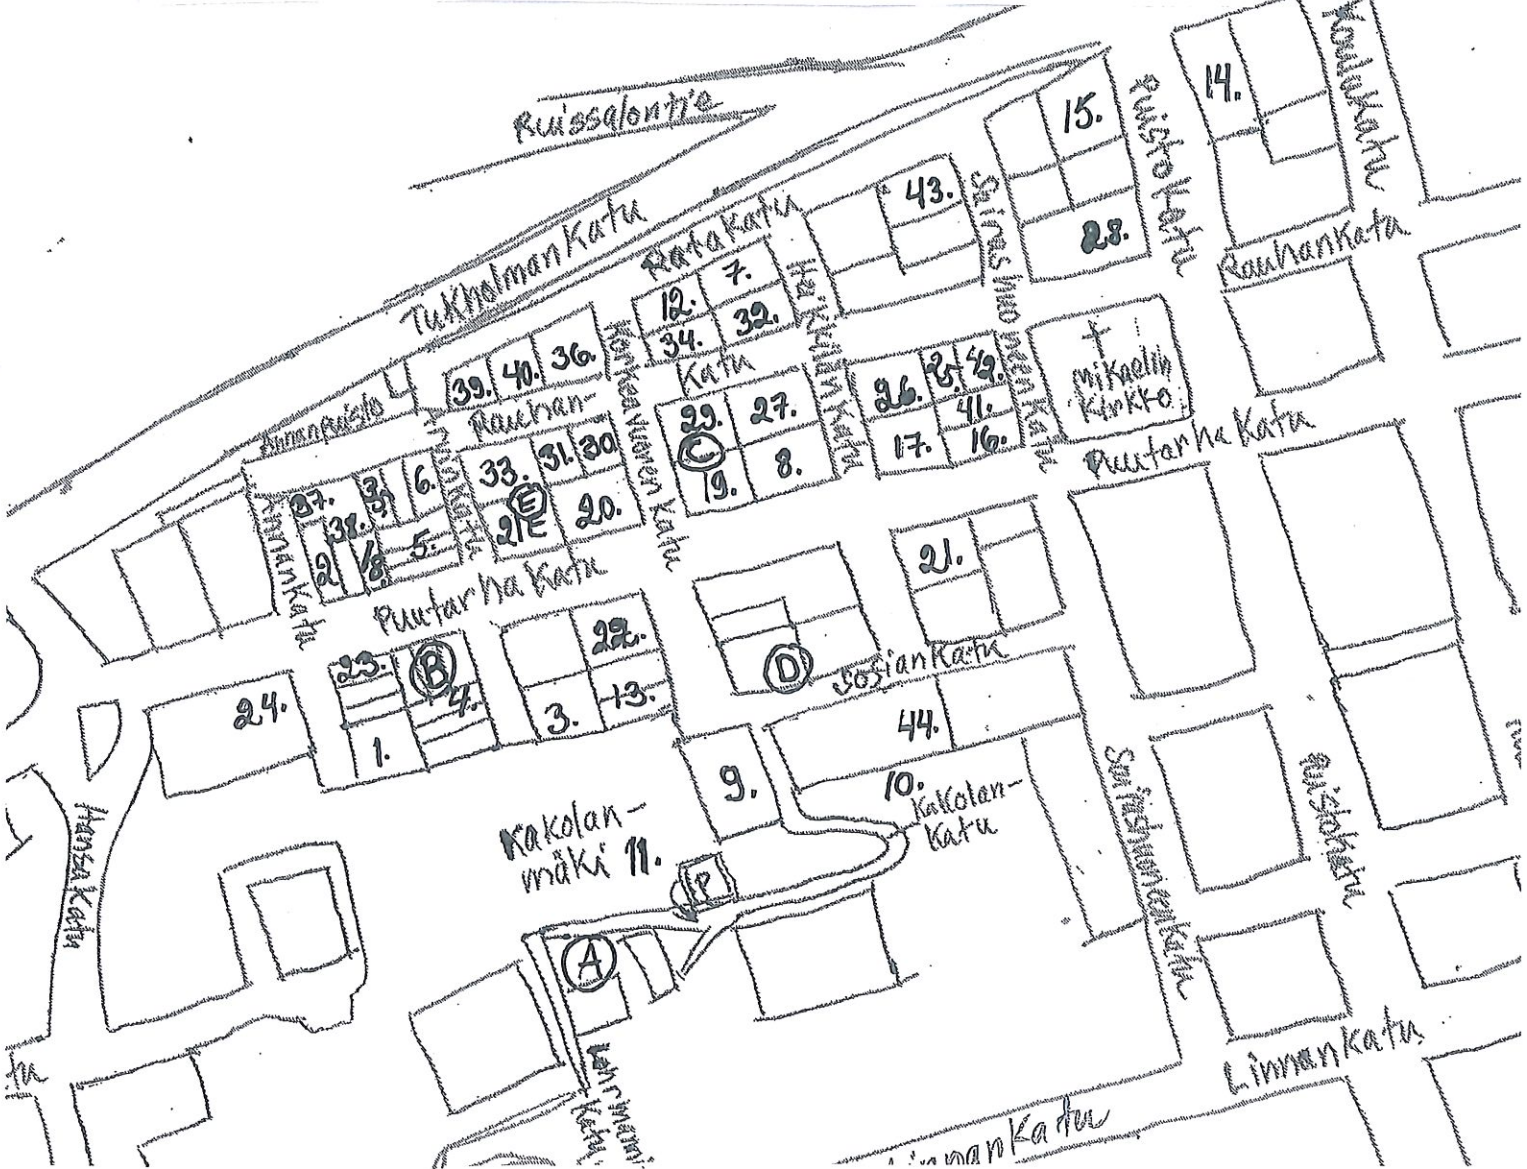

Portsan Pihamarkkinat 9.8.2020 klo 11-16!

Ratapihankatu

!! HUOMIO HUOMIO: Pidä reilu turvaväli muihin ihmisiin. Muista hyvä käsihygienia. Yski hihaan tai nenäliinaan. !!

KOhteet MYÖS Google Mapsissa: <http://goo.gl/maps/ZWKW4>